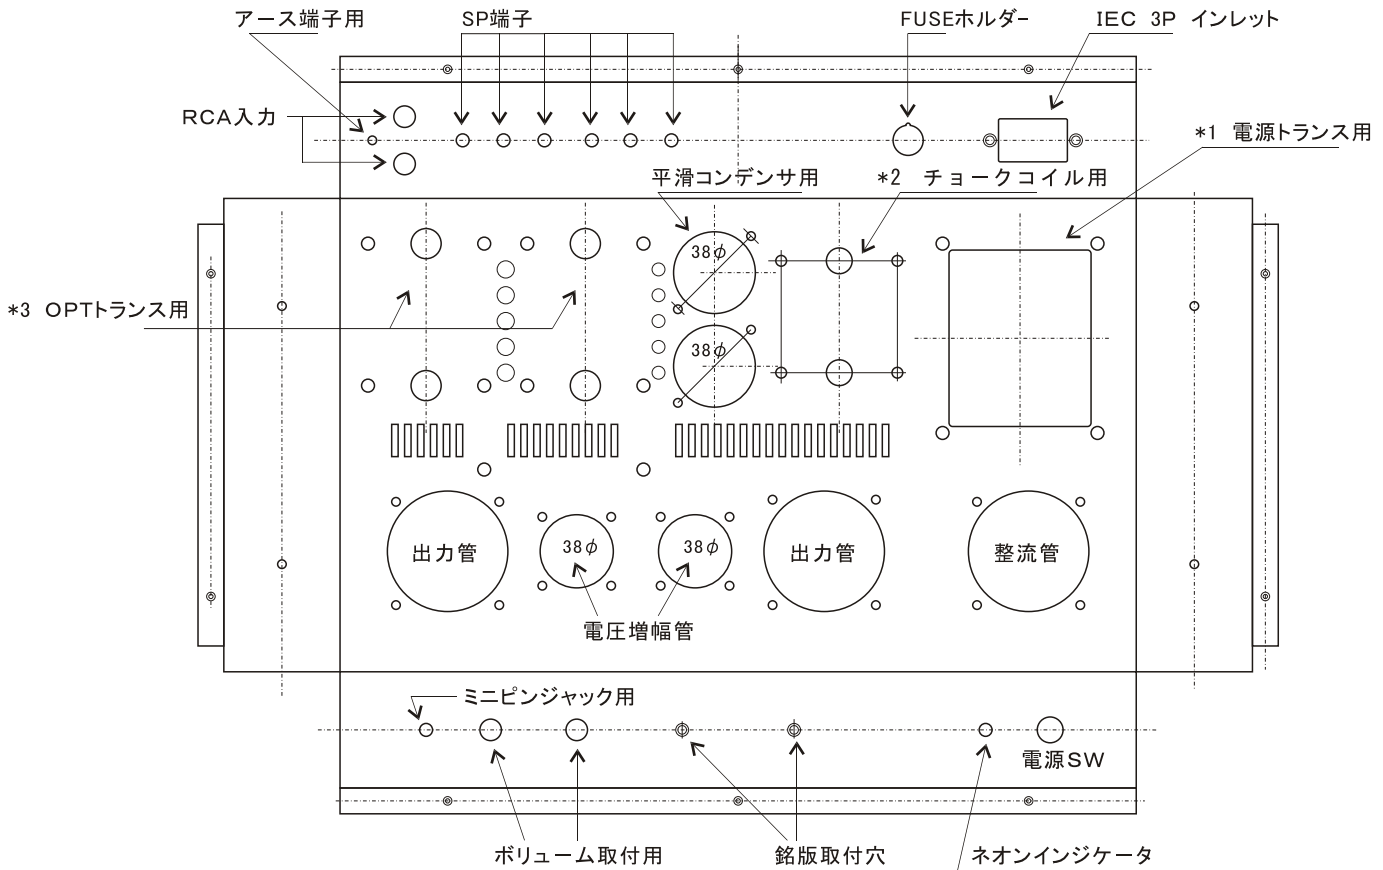

# SS-3722BK シャーシ概要

370x220x54 AL2.0t

- ★ サイズ 370x220x54(WxDxH)mm オールアルミ溶接シャーシ(黒レーザー焼付塗装)
- ★ シングル・ステレオアンプ用 穴加工済(外装パーツ付属)
- ★ OPTはオリエントコア使用のオリジナル KE012S-3(詳細仕様\*\*2)
- ★ CHはショートリング入りオリジナル KEC6H-180W(詳細仕様\*\*3)
- ★ アルミ1.5t底板、取付脚付
- ★ \*1電源トランスは、本キット付属のKEP-180M(詳細仕様\*\*1)の他橋本トランス、タンゴ(ISO)製トランスの取付も可能  
取付可能電源トランス例

橋本電気(株) 製  
PT-150、PT-160、PT-180

(有)アイエスオー様 製  
MS-105、MS-160、MS-205、GS-250、GS-4018

- ★ 真空管は専用フランジによる落とし込み構造、電圧増幅管はMT(ミニチュア)管の他、フランジの交換により、GT、ST管等の装着も可能

## 各フランジ寸法図