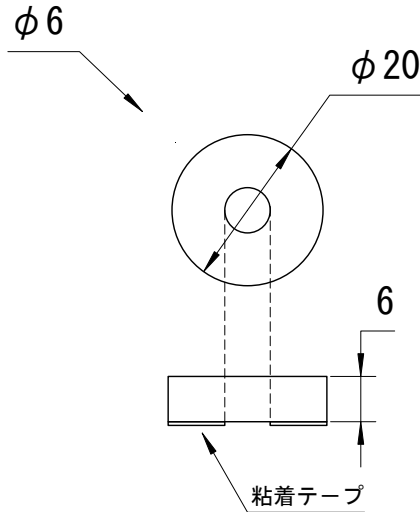

真鍮製 インシュレータセット
(4個セット)

BS30/4

真鍮製 取付脚
ニッケルメッキ 梨地仕上げ

粘着テープ付 フェルト

荷重 20Kg/MAX

音響機器用防振・制振材

型名 : BS3014

型名 : BS206F

 SUS M4x20皿 SUS平ワッシャ

 SUSスプリングワッシャ SUS M4ナット x4

Ne'S Design&works, JAPAN