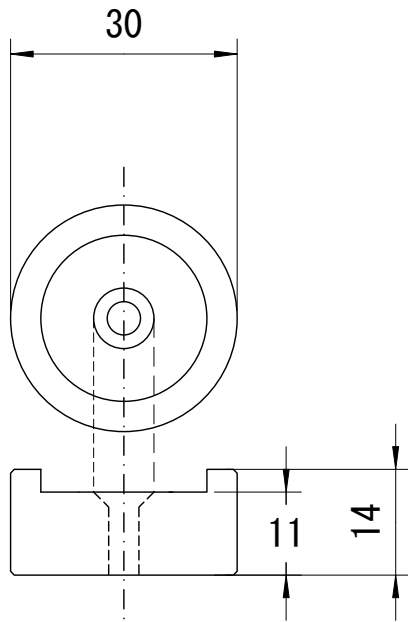

真鍮製 インシュレータセット
(4個セット)

BS30/4

真鍮製 取付脚
ニッケルメッキ 梨地仕上げ

粘着テープ付 フェルト

荷重 20Kg/MAX

音響機器用防振・制振材

型名 : BS3014

型名 : BS206F

 SUS M4x20皿 SUS平ワッシャ

 SUSスプリングワッシャ SUS M4ナット x4

Ne'S Design&works, JAPAN